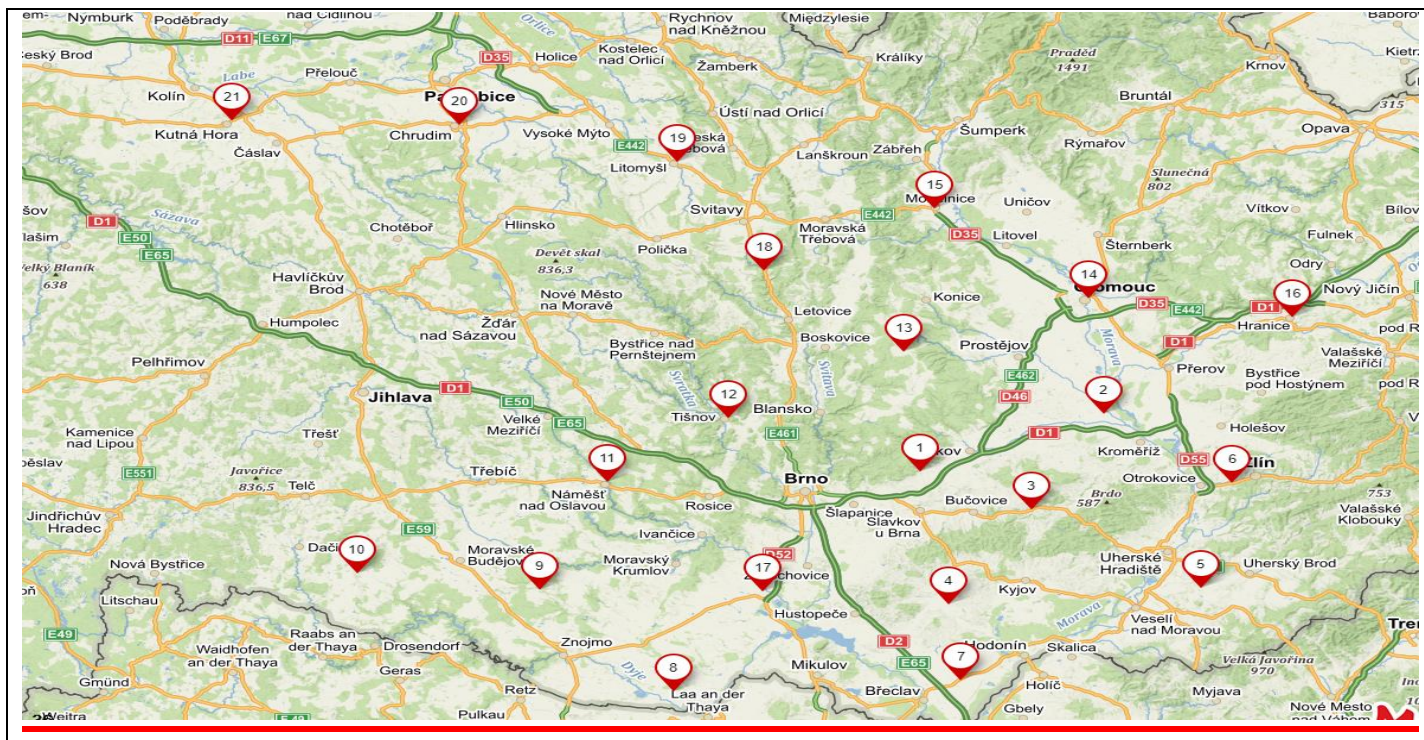

EXPEDIČNÍ BODY ROZVOZU

| | | | | | |
|---------------|--------|--------------------|--------|-------------------|--------|
| 1. Habrovany | 683 01 | 8. Dyjákovice | 671 26 | 15. Mohelnice | 789 85 |
| 2. Kojetín | 752 01 | 9. Jevišovice | 671 53 | 16. Hranice | 753 01 |
| 3. Brankovice | 683 33 | 10. Jemnice | 675 31 | 17. Pohořelice | 691 23 |
| 4. Terezín | 696 14 | 11. Náměšť n/ Osl. | 675 71 | 18. Březová n/Sv. | 569 02 |
| 5. Hluk | 687 25 | 12. Tišnov | 666 48 | 19. Litomyšl | 570 01 |
| 6. Zlín | 760 01 | 13. Protivanov | 798 48 | 20. Chrudim | 537 01 |
| 7. Hrušky | 691 56 | 14. Olomouc | 779 00 | 21. Kutná Hora | 284 01 |

CENA DOPRAVY V OKRUHU DO 20-TI KM OD EXPEDIČNÍHO BODU:

| | | |
|------------|-------|---|
| 20 PRMS | | 500,- Kč |
| 10-19 PRMS | | 900,- Kč |
| 5-9 PRMS | | 40,- Kč / km oběma směry (minimálně však 900,-) |